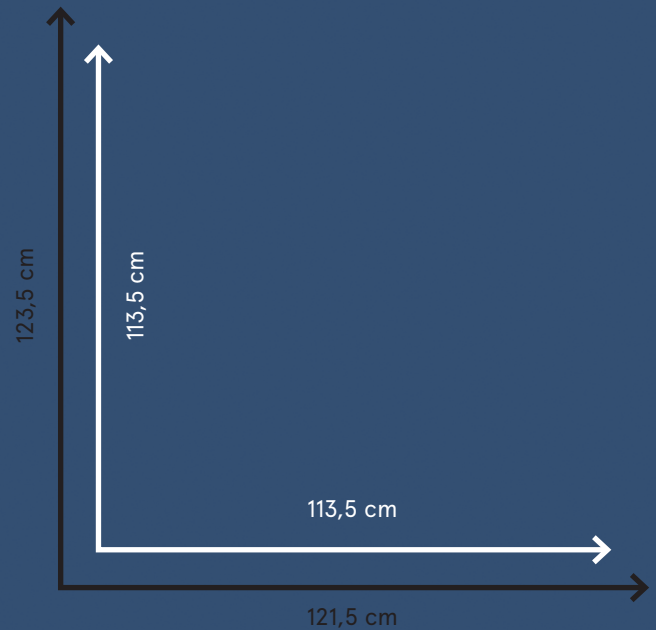

CARPETLIGHT CL44

- 123,5 x 121,5 cm
- 113,5 x 113,5 cm
- 1500 g
- 175 W
- LEDs** 1152
- 2800-6000 K
- CRI** 96
- TLCI** 97
- 3800 lx / 1 m 3 feet
- 12500 lm
- 120°, with SNAPGRID® 40°
- squeezable

CL44 ESSENTIAL KIT