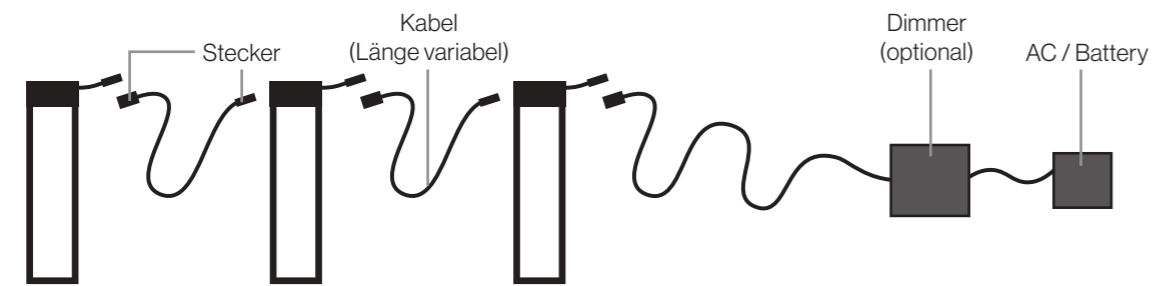

Beispiel 1

Abmessungen und Befestigungsoptionen sind variabel und können nach Kundenwunsch ausgelegt werden

In mehrkammerigen Zelten kann ein System aus mehreren Reihen von Leuchten eingesetzt werden, das über einen optionalen Splitter aufgeteilt werden kann.