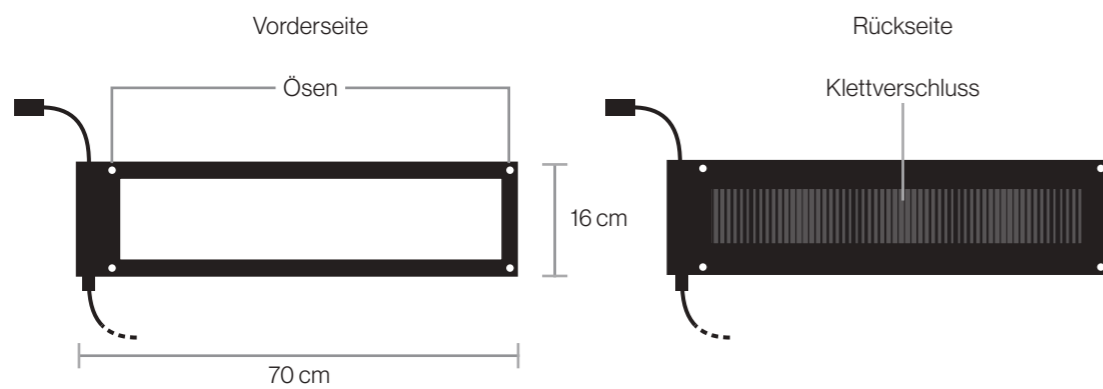

Abmessungen und Befestigungsoptionen sind variabel und können nach Kundenwunsch ausgelegt werden

In mehrkammerigen Zelten kann ein System aus mehreren Reihen von Leuchten eingesetzt werden, das über einen optionalen Splitter aufgeteilt werden kann.