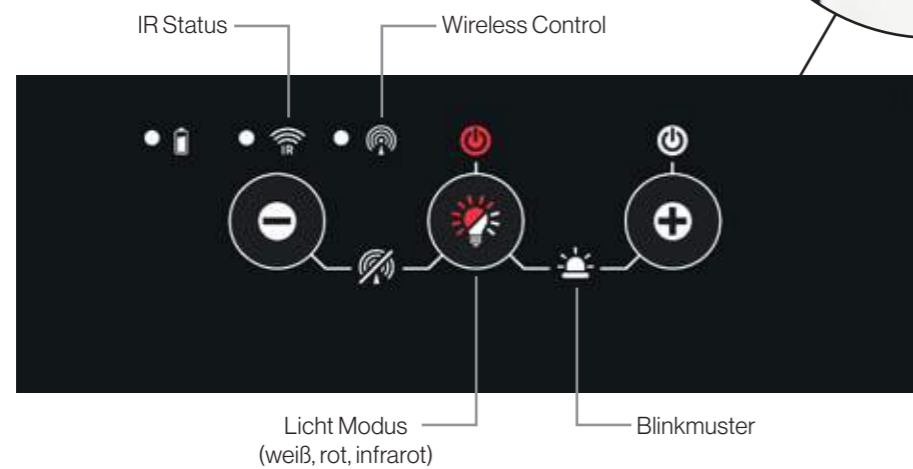

Features & Optionen:

- Reihenschaltung
- Per App steuerbar
- Umschaltbare Lichtmodi und programmierbare Blinkmuster
- Breite Eingangsspannung von 5 Volt (USB-C) bis 30 Volt
- Befestigung mit Klett, Magneten, Ösen, MOLLE
- Tordier-, knautsch- und rollbar

XPLights im Rotlicht-Modus verhindern die Unterbrechung der Dunkeladaption

Räume ohne Licht und Strom werden von XPLights hell ausgeleuchtet

XPLights lassen sich problemlos auch an Fahrzeugen anbringen

Lichtmodi und Blinkmuster lassen sich auch per App steuern

Für die Ausleuchtung größerer Räume lassen sich XPLights auch als Reihenleuchte einsetzen

Specs XPLight XP-M / XP M1:

↑ cm 62 x 24 cm

kg 500 g

⚡ 1,6 A @ 5 V USB-C (limited)  
2 A @ 12 V / 1 A @ 24 V

⚡ 25 W