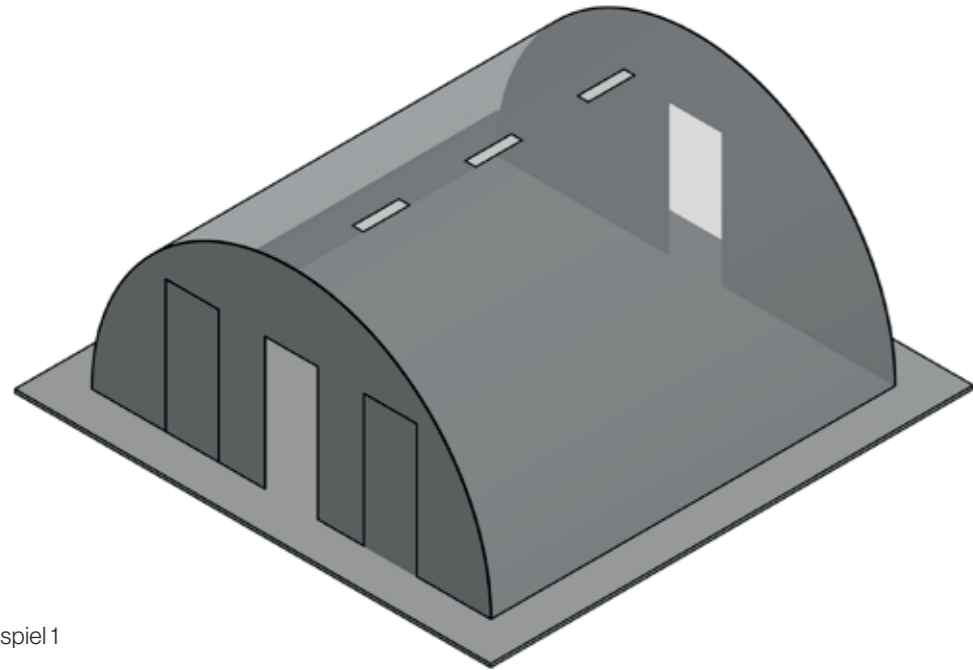

Zelte mit einer Kammer können mit einer oder mehreren Leuchtenreihen bestückt werden, die von einer zentralen Stromquelle oder Batterien versorgt werden. Die Lichtintensität kann über einen optionalen Dimmer geregelt werden.