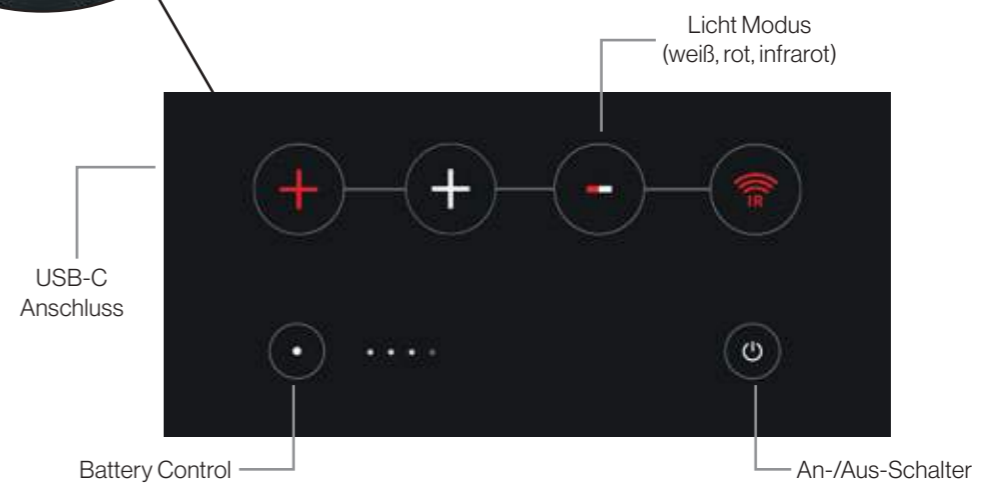

Specs XPLight Alpha / Alpha Plus:

- 35 x 10 cm
- 800 lm
- 225 g
- weiß: 250 lx / 1 m
- 5 V
- 7 W